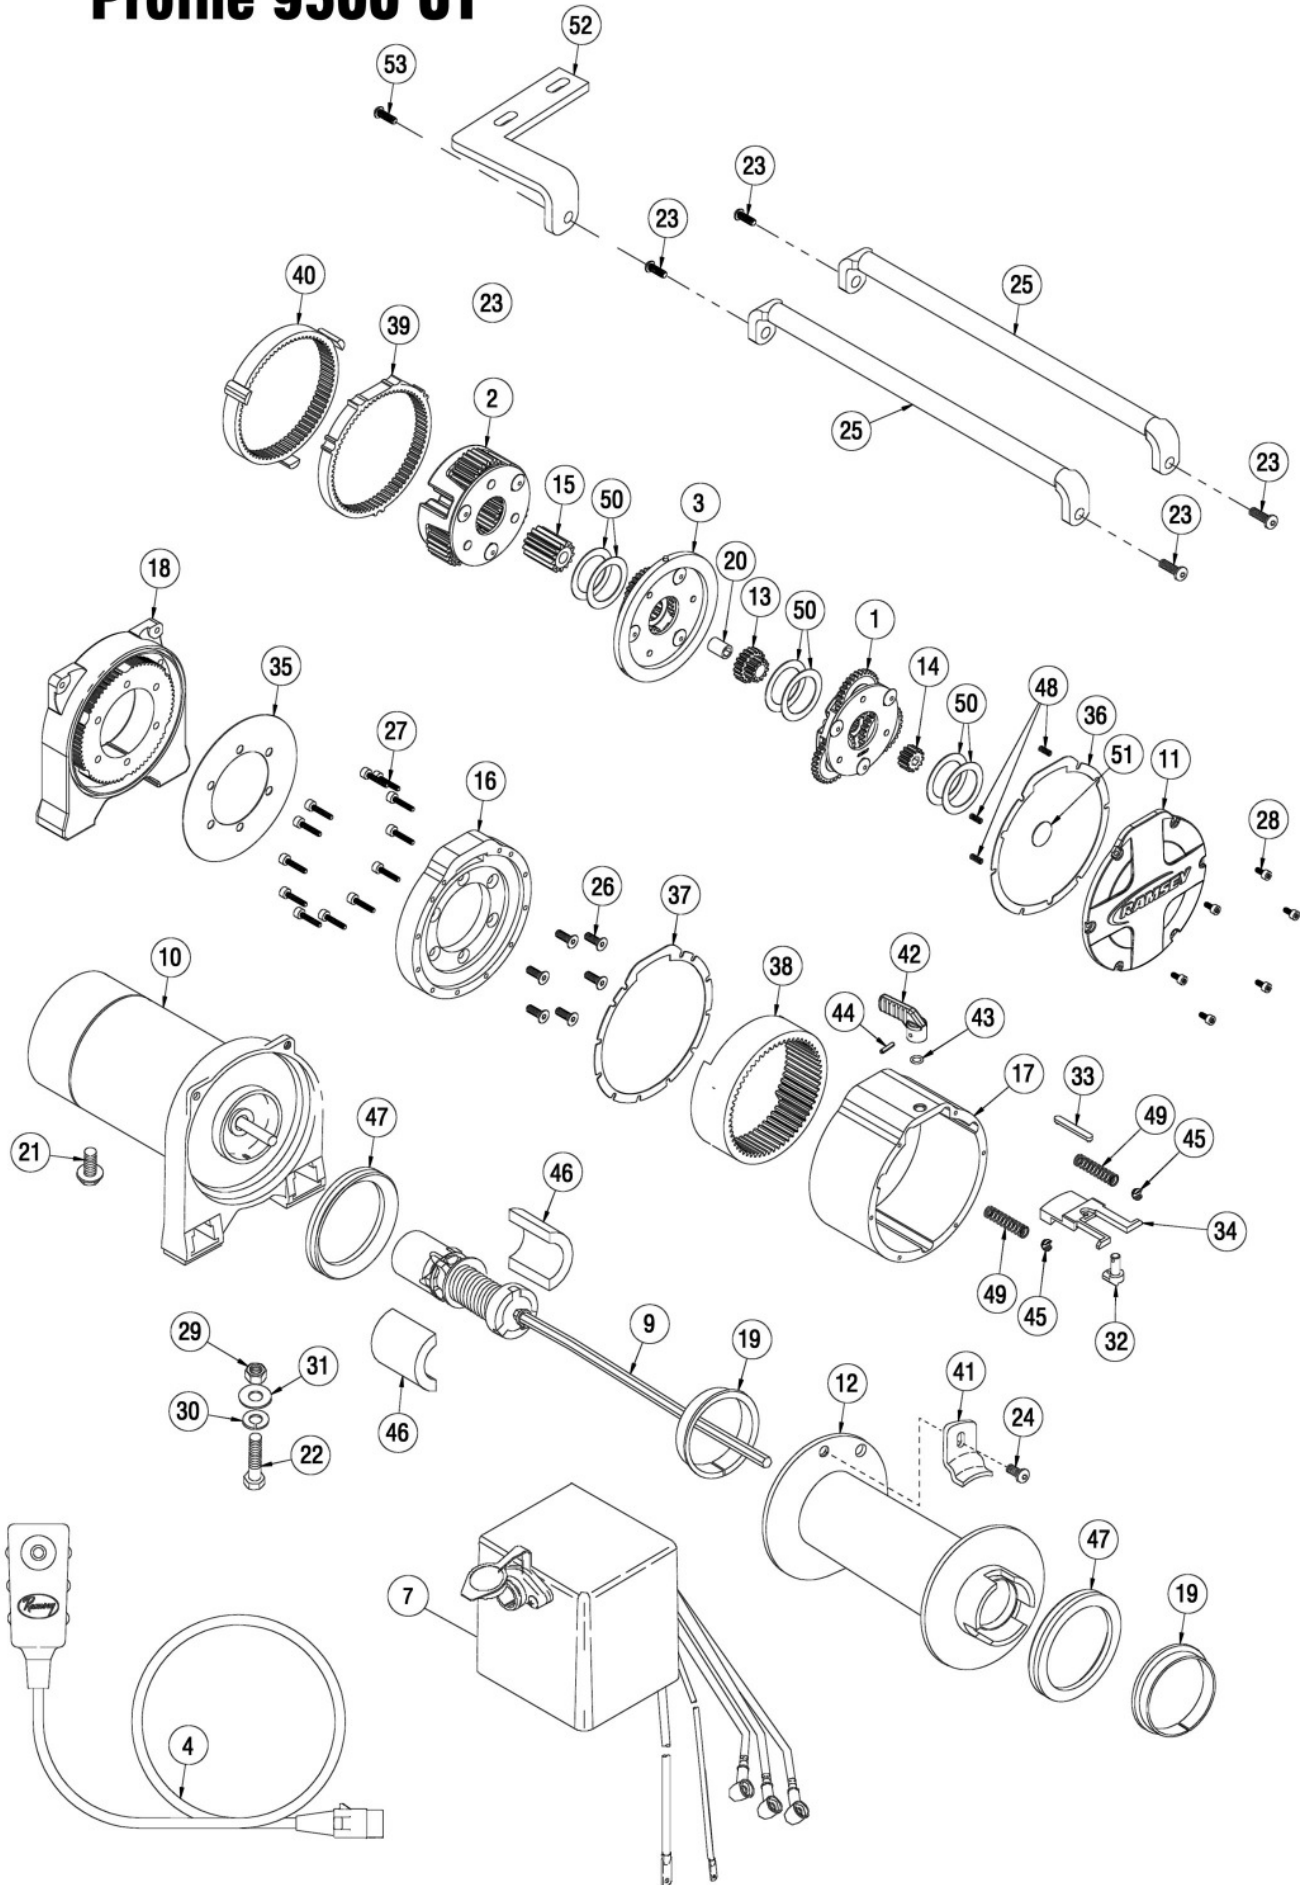

Profile 9500 UT

Ersatzteilliste Ramsey Profile 9500 UT

Nr. Abb.	Menge	Ersatzteilnummer	Bezeichnung	Nr. Abb.	Menge	Ersatzteilnummer	Bezeichnung
1	1	247009	Planetenräder, Eingang	27	12	414960	Innensechskantschraube
2	1	247023	Planetenräder, Ausgang	28	6	416208	Innensechskantschraube
3	1	247037	Planetenräder, Mittelstufe	29	6	418035	Mutter
4	1	251110	Fernbedienung	30	6	418177	Federscheibe
5	1	251183	Rollenfenster	31	4	418181	Scheibe
6	1	251210	Drahtseil Ø 8mm / 32m	32	1	426052	Schaltstift
7	1	278189	Relaisbaugruppe 12V	33	1	426053	Verbindungsstück
8	1	289141	Massekabel (schwarz)	34	1	426056	Verschlussriegel
9	1	296181	Baugruppe Bremse / Welle	35	1	442227	Dichtung, Endlager
10	1	297040	Motor, 12V	36	1	442228	Dichtung, Getriebedeckel
11	1	328163	Getriebedeckel	37	1	442229	Dichtung, Getriebegehäuse
12	1	332219	Seiltrommel	38	1	444110	Zahnrad, innenverzahnt
13	1	334147	Zahnrad, Mittelstufe	39	1	444111	Zahnrad, innenverzahnt
14	1	334154	Zahnrad, Eingang	40	1	444112	Zahnrad, innenverzahnt
15	1	334197	Zahnrad, Ausgang	41	1	448046	Seilklemme
16	1	338361	Getriebegehäuse, Ausgang	42	1	452007	Kupplungshebel
17	1	338362	Getriebegehäuse, Eingang	43	1	462064	O-Ring
18	1	338364	Endlager, getriebeseitig	44	1	470050	Stift
19	2	412056	Buchse, Trommel	45	2	472080	Führung, Feder
20	1	412061	Buchse, Welle	46	2	477004	Bremsbacke
21	1	414092	Schraube	47	2	486082	Dichtung, Trommel
22	6	414316	Schraube	48	3	494077	Feder
23	4	414823	Schraube	49	2	494104	Feder, Kupplung
24	1	414830	Schraube, Seilklemme	50	6	518020	Lagerscheibe
25	2	448049	Verbindungsstange	51	1	518027	Lagerscheibe
26	6	414861	Schraube	52	1	408315	Halter
				53	1	414829	Schraube