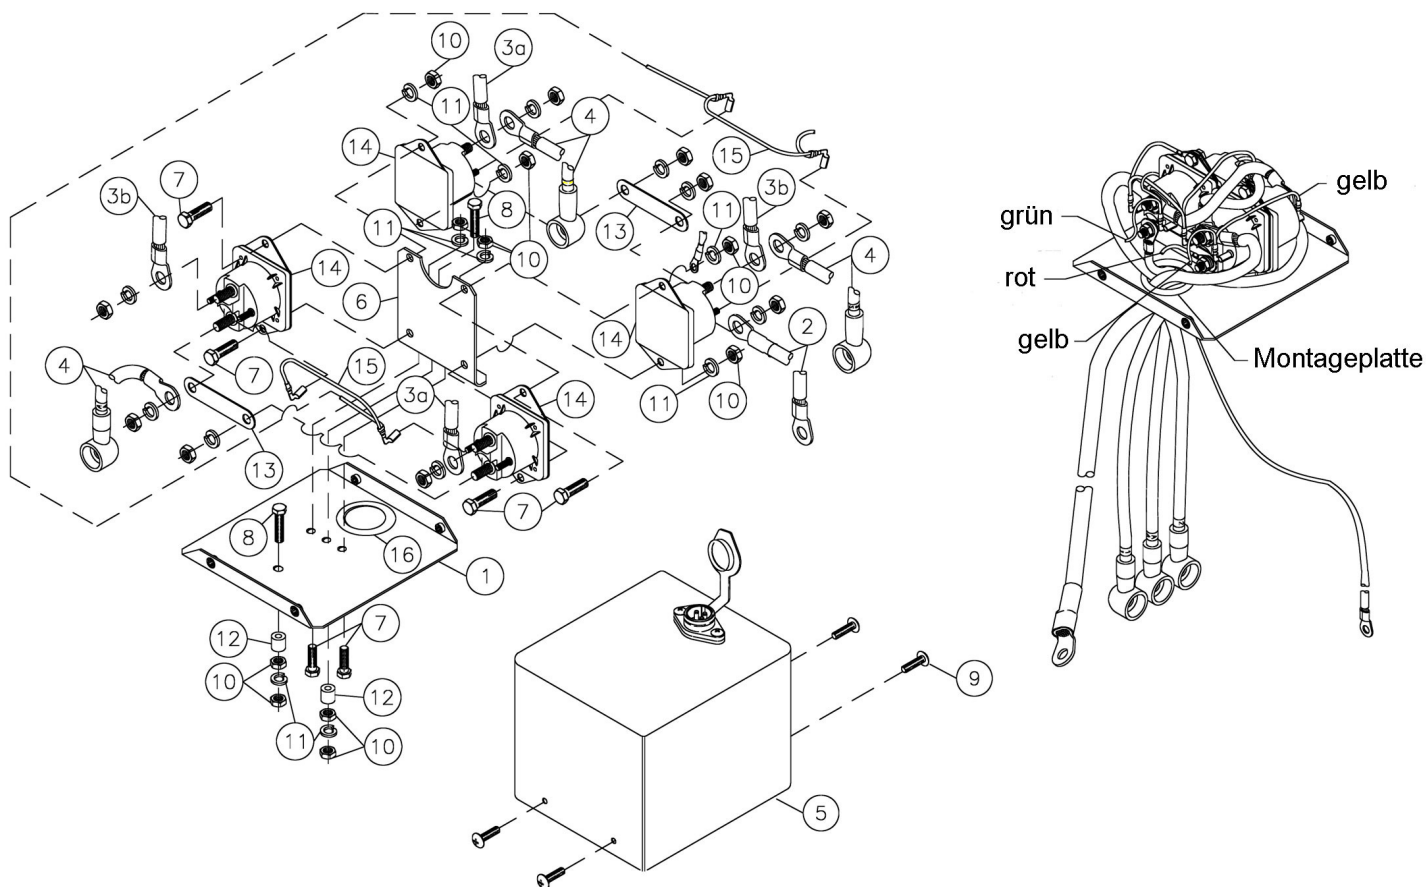

Ersatzteilliste Magnetschalterkasten Ramsey Patriot 9500 UT

Nr. Abb.	Menge	Ersatzteilnummer	Bezeichnung	Nr. Abb.	Menge	Ersatzteilnummer	Bezeichnung
1	1	204281	Montageplatte f. Magnetschalter	11	8	418149	Federscheibe
2	1	289015	Kabel zum Motor	12	2	418514	Abstandshalter
3	2	289077	Kabel zum Motor, schwarz	13	2	440260	Kupferblech
4	3	289170	Kabel zum Motor	14	4	440262	Magnetschalter, 12V
5	1	296594	Abdeckung	15	1	440281	Massekabel
6	1	408271	Relaishalter	16	1	472069	Montageplatte
7	6	414042	Schraube				
8	2	414062	Schraube				
9	4	416216	Schraube				
10	10	418014	Mutter