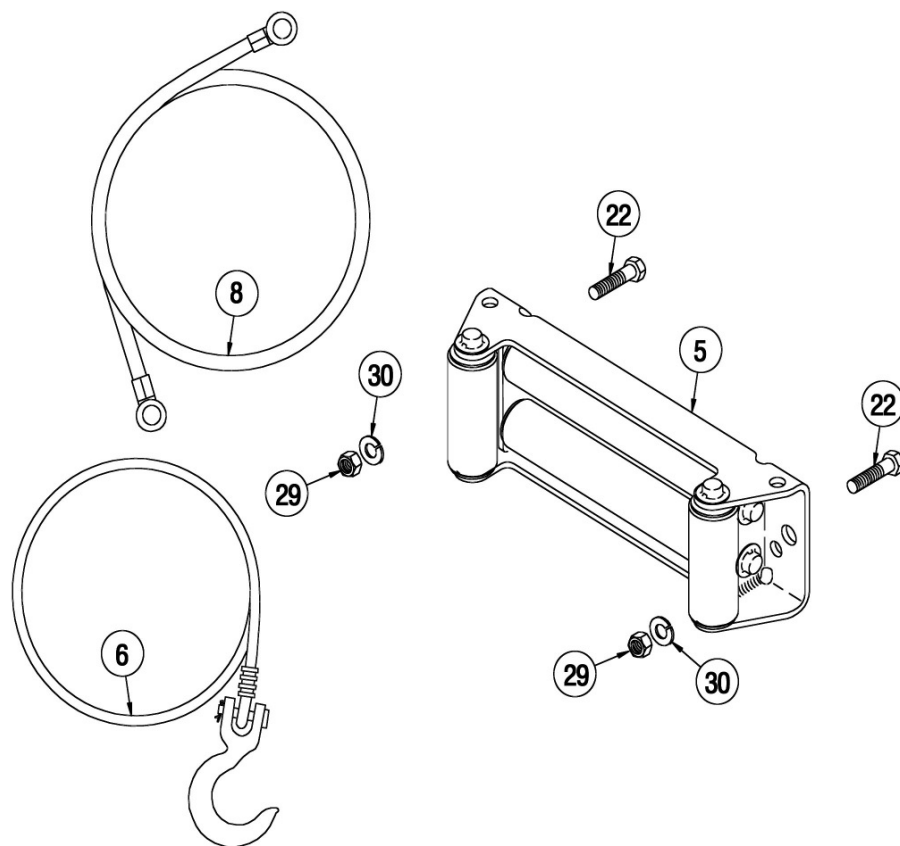

Profile 9500 UT

Ersatzteilliste Ramsey Profile 9500 UT

Nr. Abb.	Menge	Ersatzteilnummer	Bezeichnung	Nr. Abb.	Menge	Ersatzteilnummer	Bezeichnung
1	1	247009	Planetenräder, Eingang	27	12	414960	Innensechskantschraube
2	1	247023	Planetenräder, Ausgang	28	6	416208	Innensechskantschraube
3	1	247037	Planetenräder, Mittelstufe	29	6	418035	Mutter
4	1	251110	Fernbedienung	30	6	418177	Federscheibe
5	1	251183	Rollenfenster	31	4	418181	Scheibe
6	1	251210	Drahtseil Ø 8mm / 32m	32	1	426052	Schaltstift
7	1	278189	Relaisbaugruppe 12V	33	1	426053	Verbindungsstück
8	1	289141	Massekabel (schwarz)	34	1	426056	Verschlussriegel
9	1	296181	Baugruppe Bremse / Welle	35	1	442227	Dichtung, Endlager
10	1	297040	Motor, 12V	36	1	442228	Dichtung, Getriebedeckel
11	1	328163	Getriebedeckel	37	1	442229	Dichtung, Getriebegehäuse
12	1	332219	Seiltrommel	38	1	444110	Zahnrad, innenverzahnt
13	1	334147	Zahnrad, Mittelstufe	39	1	444111	Zahnrad, innenverzahnt
14	1	334154	Zahnrad, Eingang	40	1	444112	Zahnrad, innenverzahnt
15	1	334197	Zahnrad, Ausgang	41	1	448046	Seilklemme
16	1	338361	Getriebegehäuse, Ausgang	42	1	452007	Kupplungshebel
17	1	338362	Getriebegehäuse, Eingang	43	1	462064	O-Ring
18	1	338364	Endlager, getriebeseitig	44	1	470050	Stift
19	2	412056	Buchse, Trommel	45	2	472080	Führung, Feder
20	1	412061	Buchse, Welle	46	2	477004	Bremsbacke
21	1	414092	Schraube	47	2	486082	Dichtung, Trommel
22	6	414316	Schraube	48	3	494077	Feder
23	4	414823	Schraube	49	2	494104	Feder, Kupplung
24	1	414830	Schraube, Seilklemme	50	6	518020	Lagerscheibe
25	2	448049	Verbindungsstange	51	1	518027	Lagerscheibe
26	6	414861	Schraube	52	1	408315	Halter
				53	1	414829	Schraube