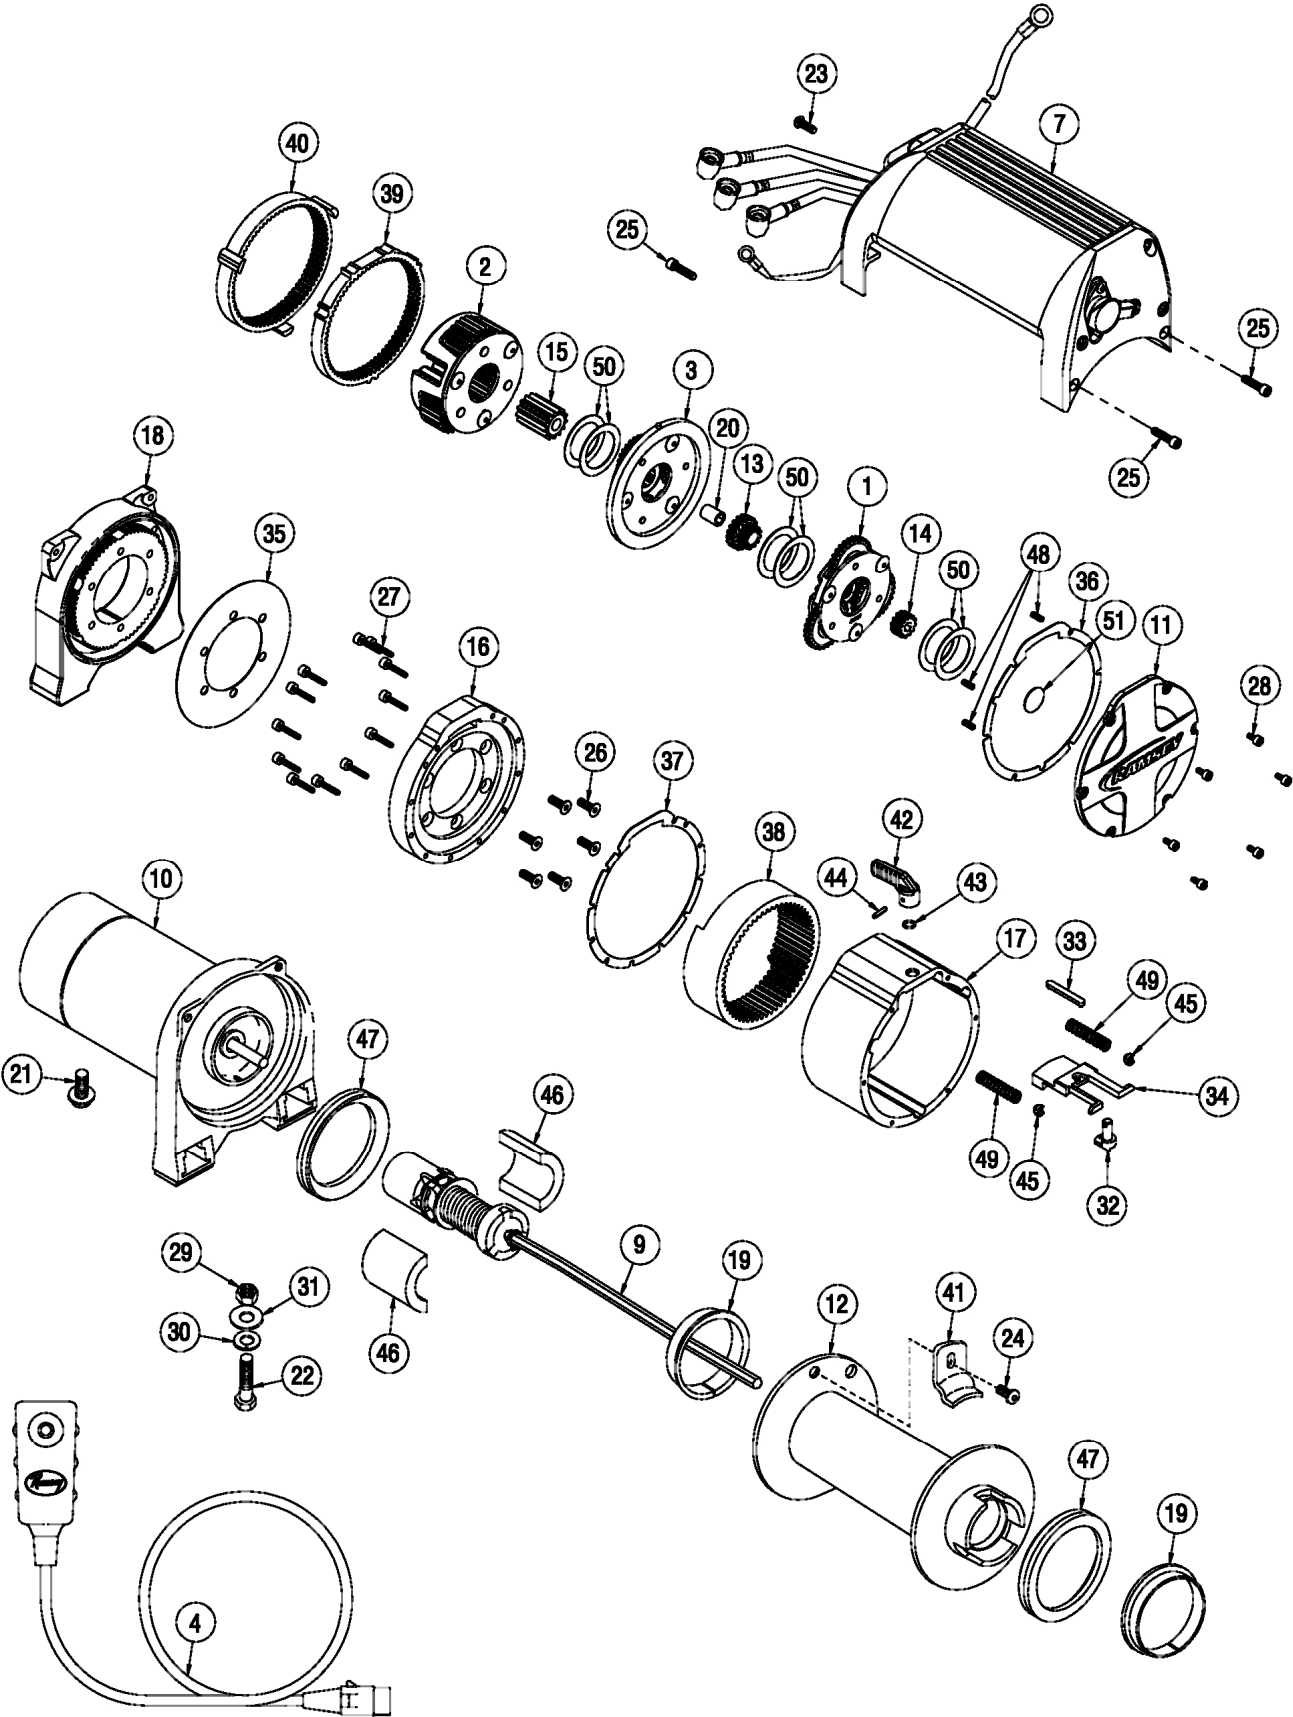

Explosionszeichnung Patriot 9500 UT

Ersatzteilliste Patriot 9500 UT

Nr. Abb.	Menge	Ersatzteilnummer	Bezeichnung	Nr. Abb.	Menge	Ersatzteilnummer	Bezeichnung
1	1	247009	Planetenräder, Eingang	27	12	414960	Innensechskantschraube
2	1	247023	Planetenräder, Ausgang	28	6	416209	Innensechskantschraube
3	1	247037	Planetenräder, Mittelstufe	29	6	418035	Mutter
4	1	251110	Fernbedienung	30	6	418177	Federscheibe
5	1	251183	Rollenfenster	31	4	418181	Scheibe
6	1	251210	Drahtseil Ø 8mm / 32m	32	1	426052	Schaltstift
7	1	278195	Relaisbaugruppe 12V	33	1	426053	Verbindungsstück
8	1	289141	Massekabel (schwarz)	34	1	426056	Verschlussriegel
9	1	296181	Baugruppe Bremse / Welle	35	1	442227	Dichtung, Endlager
10	1	297040	Motor, 12V	36	1	442228	Dichtung, Getriebedeckel
11	1	328163	Getriebedeckel	37	1	442229	Dichtung, Getriebegehäuse
12	1	332219	Seiltrommel	38	1	444110	Zahnrad, innenverzahnt
13	1	334147	Zahnrad, Mittelstufe	39	1	444111	Zahnrad, innenverzahnt
14	1	334154	Zahnrad, Eingang	40	1	444112	Zahnrad, innenverzahnt
15	1	334197	Zahnrad, Ausgang	41	1	448046	Seilklemme
16	1	338361	Getriebegehäuse, Ausgang	42	1	452007	Kupplungshebel
17	1	338362	Getriebegehäuse, Eingang	43	1	462064	O-Ring
18	1	338364	Endlager, getriebeseitig	44	1	470050	Stift
19	2	412056	Buchse, Trommel	45	2	472080	Führung, Feder
20	1	412061	Buchse, Welle	46	2	477004	Bremsbacke
21	1	414092	Schraube	47	2	486082	Dichtung, Trommel
22	6	414316	Schraube	48	3	494077	Feder
23	1	414823	Schraube	49	2	494104	Feder, Kupplung
24	1	414830	Schraube, Seilklemme	50	6	518020	Lagerscheibe
25	3	414986	Innensechskantschraube	51	1	518027	Lagerscheibe
26	6	414861	Schraube				