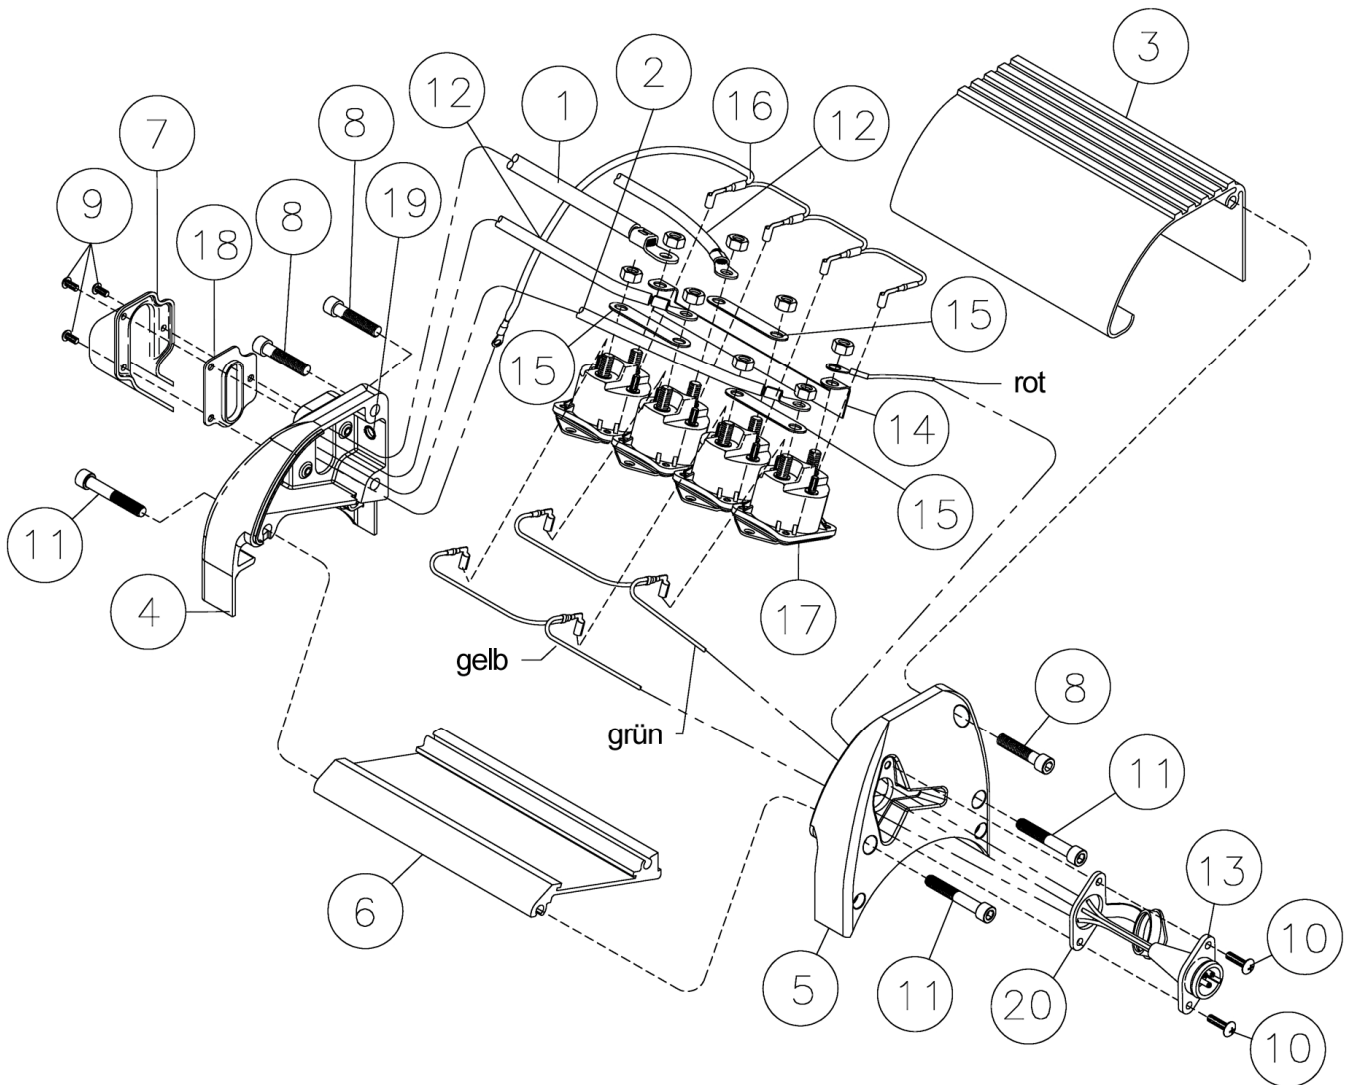

Ersatzteilliste Magnetschalterkasten Patriot 9500 UT

Nr. Abb.	Menge	Ersatzteilnummer	Bezeichnung	Nr. Abb.	Menge	Ersatzteilnummer	Bezeichnung
1	1	289015	Batteriekabel	11	3	414989	Schraube, Innensechskant
2	1	289195	Kabel zum Motor	12	2	289196	Kabel zum Motor
3	1	682186	Abdeckung, oben	13	1	430022	Steckdose
4	1	316107	Abdeckung, links	14	1	440259	Kupferblech
5	1	316106	Abdeckung, rechts	15	3	440260	Kupferblech
6	1	682185	Montageplatte f. Magnetschalter	16	1	440276	Baugruppe Massekabel
7	1	413078	Winkelflansch	17	4	440262	Magnetschalter, 12V
8	3	414880	Schraube	18	1	442222	Dichtung
9	3	416207	Schraube	19	1	472047	Kabeldurchführung
10	2	416227	Schraube	20	1	482029	Staubkappe